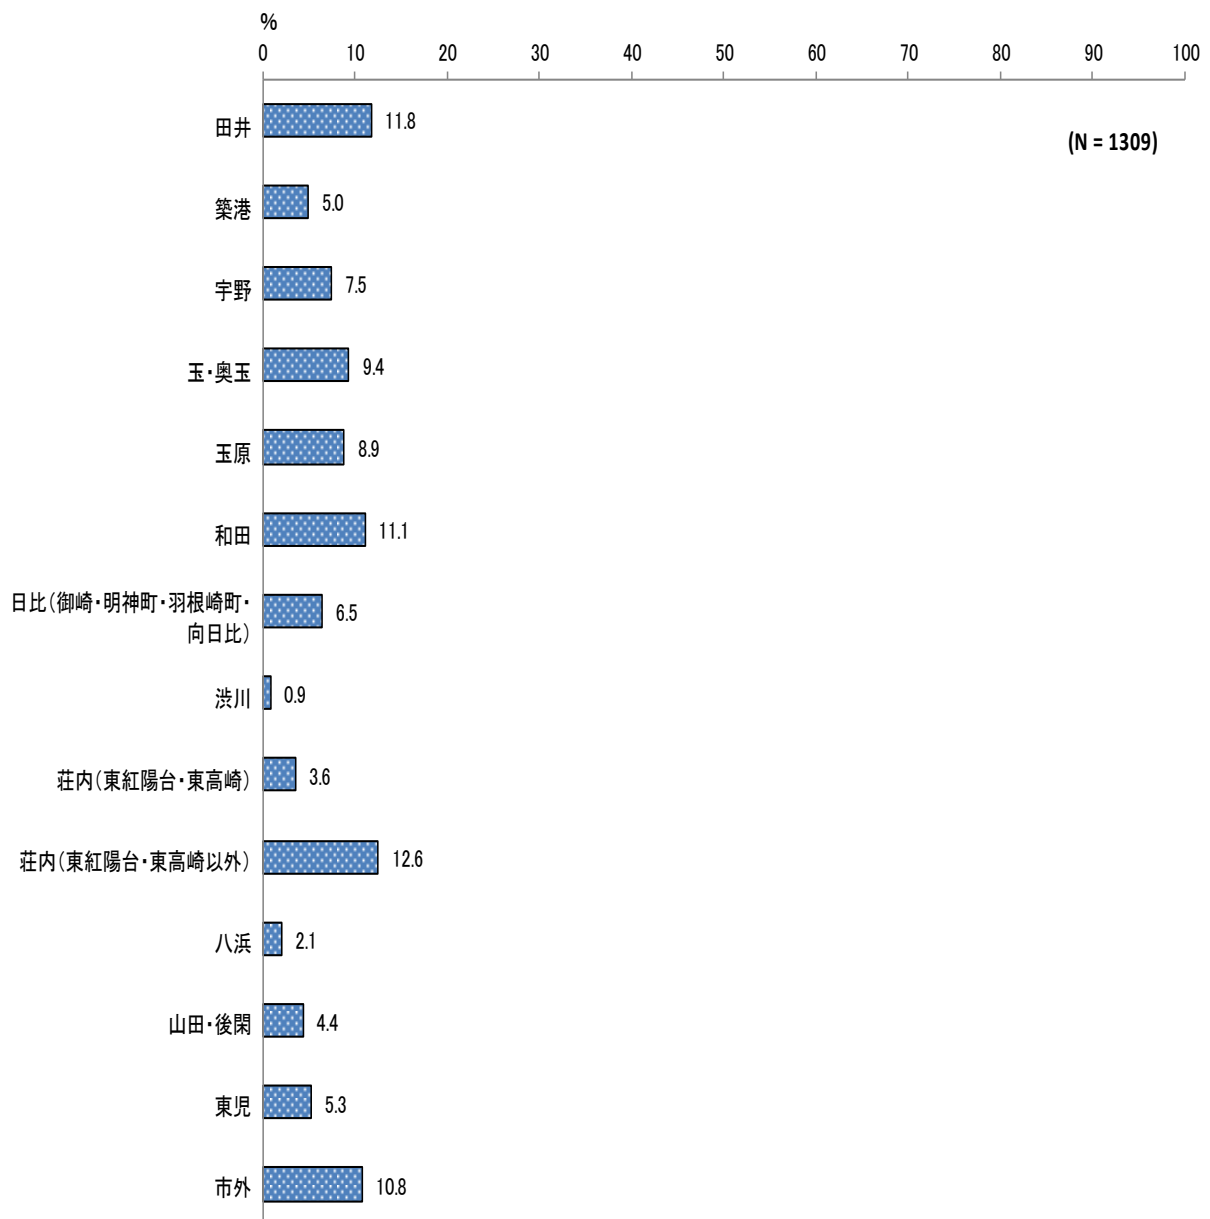

第2章 調査結果

1. 回答者について

(1) 居住地区

「荘内（東紅陽台・東高崎、以外）」が12.6%と最も高く、次いで「田井」が11.8%、「和田」が11.1%となっている。

(2) 年代

「70代以上」が36.7%と最も高く、次いで「60代」が26.5%、「50代」が10.7%となっている。

(N = 1262)

(3) 性別

「男性」は27.5%、「女性」は72.5%であった。

(N = 1202)