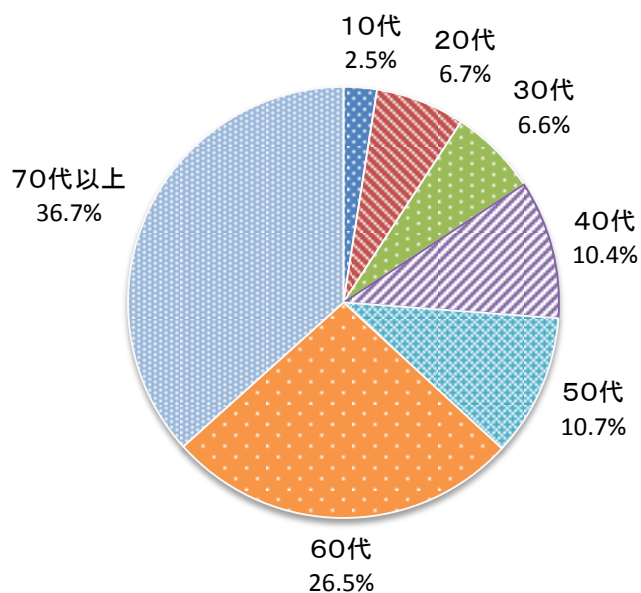

第2章 調査結果

1. 回答者について

(1) 居住地区

「荘内（東紅陽台・東高崎、以外）」が12.6%と最も高く、次いで「田井」が11.8%、「和田」が11.1%となっている。

(2) 年代

「70代以上」が36.7%と最も高く、次いで「60代」が26.5%、「50代」が10.7%となっている。

(N = 1262)

(3) 性別

「男性」は27.5%、「女性」は72.5%であった。

(N = 1202)